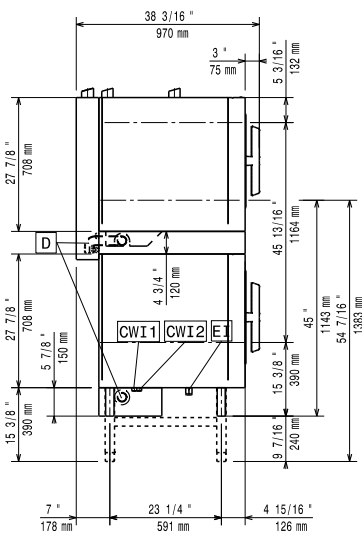

SCHVÁLENO: _____

Zepředu

Hlavní informace

Vnější rozměry, Šířka 922620 (STK61161011)	867 mm
Vnější rozměry, Hloubka	895 mm
Vnější rozměry, Výška	120 mm
Netto váha:	50 kg
Přepravní váha:	38 kg

Boční

Shora

Příslušenství k instalaci
Sada k instalaci CombiDuo konvektomatu 6x1/1 (EL) na 6/10x1/1 (EL)