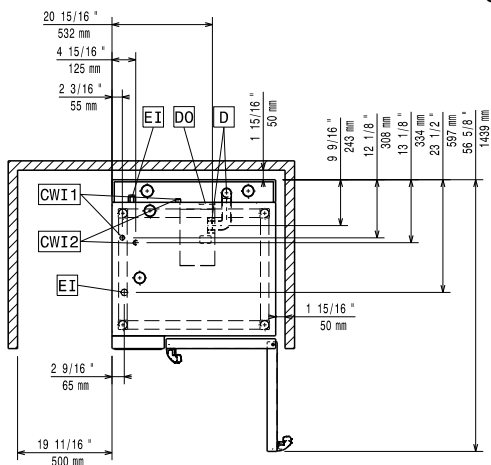

SCHVÁLENO: _____

Zepředu

Hlavní informace

Vnější rozměry, Šířka 922620 (STK61161011)	867 mm
Vnější rozměry, Hloubka	895 mm
Vnější rozměry, Výška	120 mm
Netto váha:	50 kg
Přepravní váha:	38 kg

Boční

Shora

Příslušenství k instalaci
Sada k instalaci CombiDuo konvektomatu 6x1/1 (EL) na 6/10x1/1 (EL)