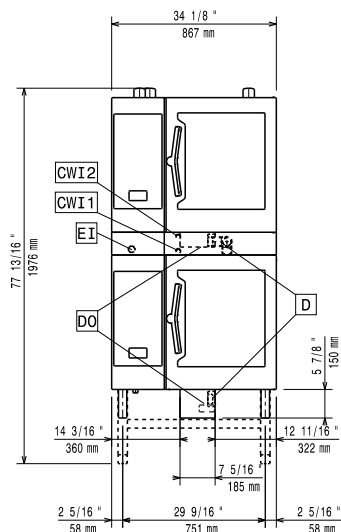

Příslušenství k instalaci
Sada k instalaci CombiDuo
konvektomatu 6x1/1 (EL) na 6/10x1/1 (EL)

POL. #: _____

MODEL #: _____

PROJEKT # _____

SIS # _____

AIA # _____

922620 (STK61161011)

SADA K INSTALACI
KONVEKTOMATU 6xGN1/1
NA 6&10xGN1/1 (EL),
V=120MM

Zkrácená specifikace

Položka č. _____

Hlavní funkce a vlastnosti

- Ideální pro úsporu místa v kuchyni.
- Zahrnuje: podpěry, vnější panely, odtah a vodovodní potrubí, připojení odtoku a nastavitelné nohy.
- Sadu lze instalovat v místě instalace.
- Typologie (plyn, elektrická) musí být objednána s ohledem na konvektomat, který bude umístěn dole.

SCHVÁLENO: _____

Zepředu

Hlavní informace

Vnější rozměry, Šířka 922620 (STK61161011)	867 mm
Vnější rozměry, Hloubka	895 mm
Vnější rozměry, Výška	120 mm
Netto váha:	50 kg
Přepravní váha:	38 kg

Boční

Shora

Příslušenství k instalaci
Sada k instalaci CombiDuo konvektomatu 6x1/1 (EL) na 6/10x1/1 (EL)